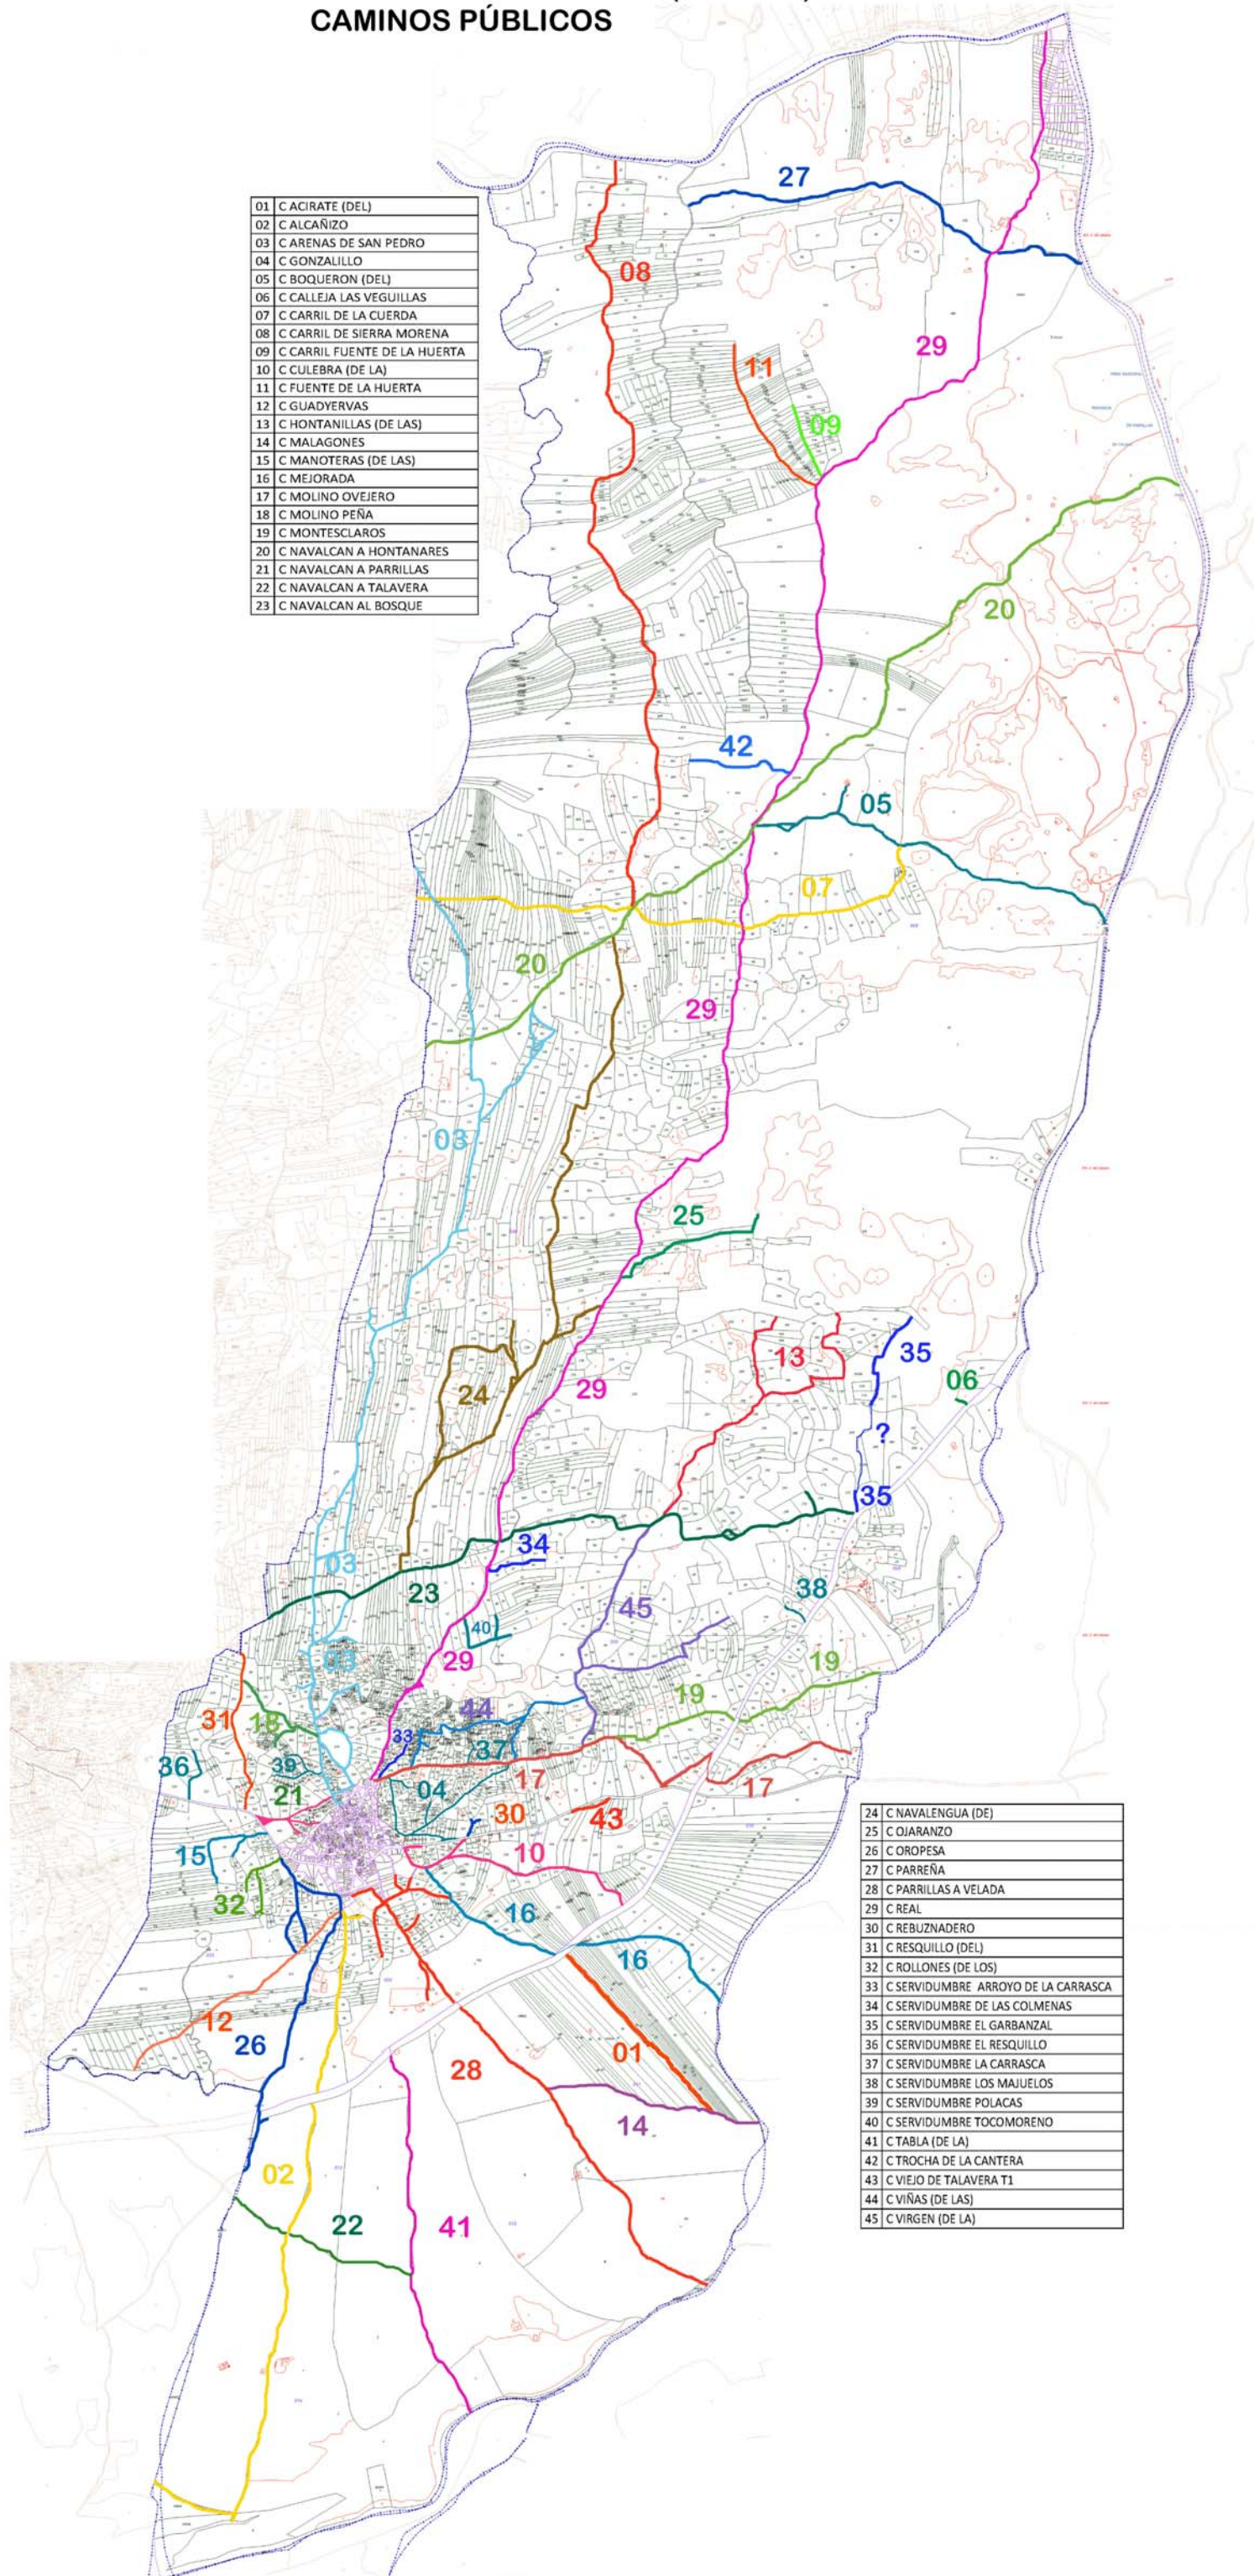

TERMINO MUNICIPAL DE PARRILAS (TOLEDO) CAMINOS PÚBLICOS

01	C ACIRATE (DEL)
02	C ALCAÑIZO
03	C ARENAS DE SAN PEDRO
04	C GONZALILLO
05	C BOQUERON (DEL)
06	C CALLEJA LAS VEGUILLAS
07	C CARRIL DE LA CUERDA
08	C CARRIL DE SIERRA MORENA
09	C CARRIL FUENTE DE LA HUERTA
10	C CULEBRA (DE LA)
11	C FUENTE DE LA HUERTA
12	C GUADYERVAS
13	C HONTANILLAS (DE LAS)
14	C MALAGONES
15	C MANOTERAS (DE LAS)
16	C MEJORADA
17	C MOLINO OVEJERO
18	C MOLINO PEÑA
19	C MONTECLAROS
20	C NAVALCAN A HONTANARES
21	C NAVALCAN A PARRILLAS
22	C NAVALCAN A TALAVERA
23	C NAVALCAN AL BOSQUE

24	C NAVALENGUA (DE)
25	C OJARANZO
26	C OROPESA
27	C PARREÑA
28	C PARRILLAS A VELADA
29	C REAL
30	C REBUZNADERO
31	C RESQUILLO (DEL)
32	C ROLLONES (DE LOS)
33	C SERVIDUMBRE ARROYO DE LA CARRASCA
34	C SERVIDUMBRE DE LAS COLMENAS
35	C SERVIDUMBRE EL GARBANZAL
36	C SERVIDUMBRE EL RESQUILLO
37	C SERVIDUMBRE LA CARRASCA
38	C SERVIDUMBRE LOS MAJUELOS
39	C SERVIDUMBRE POLACAS
40	C SERVIDUMBRE TOCOMORENO
41	C TABLA (DE LA)
42	C TROCHA DE LA CANTERA
43	C VIEJO DE TALAVERA T1
44	C VIÑAS (DE LAS)
45	C VIRGEN (DE LA)